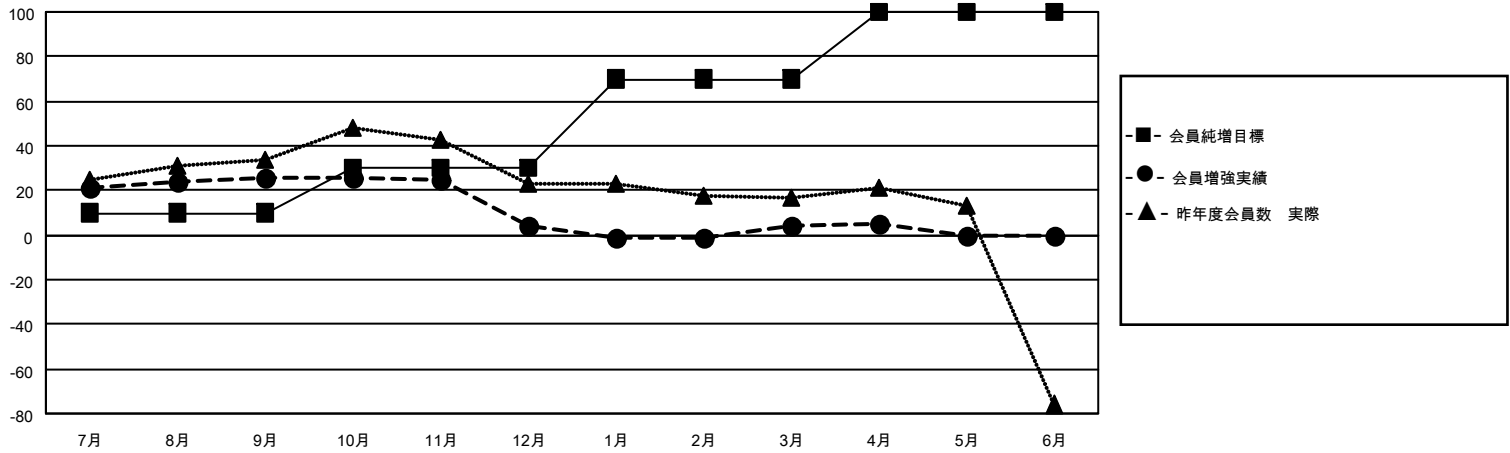

# MONTHLY MEMBERSHIP PROGRESS REPORT

地域 JAPAN

District 335 D

Results as of: 4/30/2022

クラブ			
結果：2021-2022			
四半期	新クラブ目標	新クラブ	解散クラブ
7月/8月/9月	0	0	1
10月/11月/12月	0	0	0
1月/2月/3月	1	0	0
4月/5月/6月	0	0	0

名			
結果：2021-2022			
四半期	会員純増目標	会員増強実績	退会者(転籍を含む)実際
7月/8月/9月	10	40	13
10月/11月/12月	20	12	34
1月/2月/3月	40	21	19
4月/5月/6月	30	6	5

新クラブ目標及び実績累計

会員目標及び実績累計

解散クラブ: 1	33 CLUBS OF 58 一名以上の新会 員を登録	<b>男女別</b>	
退会者		男性	1,398 (79.98%)
物故会員	19	女性	350 (20.02%)
クラブ解散	0	NON BINARY	0 (0.00%)
その他	52	PREFER NOT TO ANSWER	0 (0.00%)
合計	71	世帯主/家族会員合計	429
	<a href="#">会員累計データを見るには、ここをクリック</a>	国際会費半額の家族会員	232